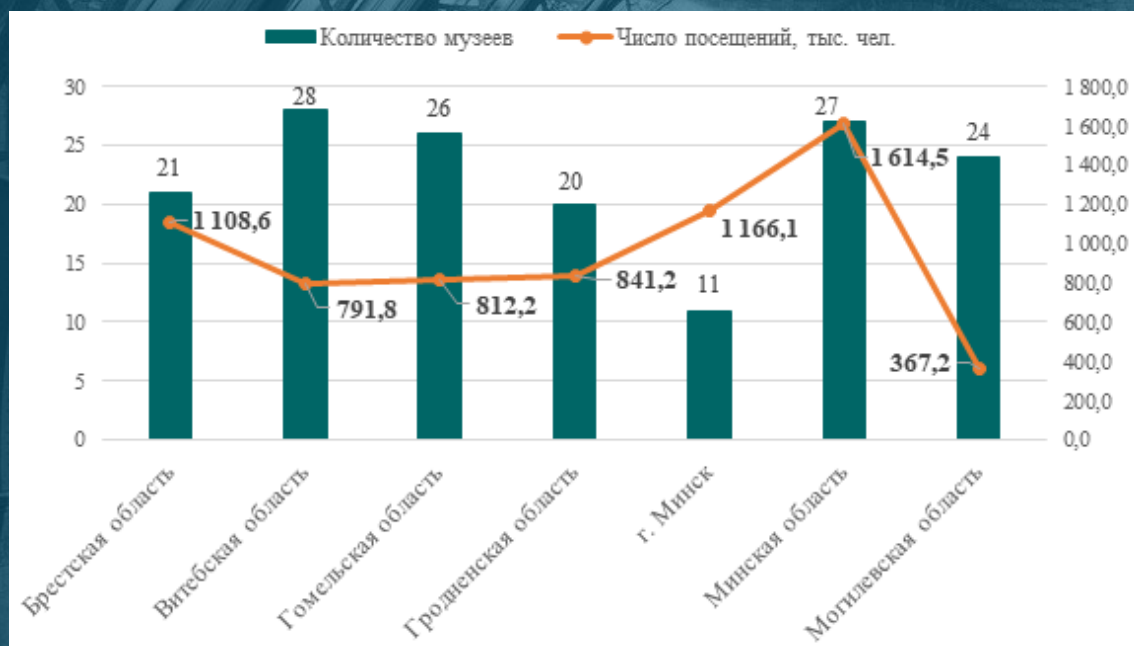

В Республике Беларусь функционирует 157 музеев (по состоянию на конец 2022 г.)<sup>1</sup>

124,0 тыс. экскурсий

4,8 тыс. временных экспозиций

6,7 млн. посетителей

84,7% респондентов удовлетворены работой учреждений культуры<sup>2</sup>

2022 г.

Количество музеев и посещений музеев в региональном разрезе

Топ-3 наиболее популярных музея в Беларуси в 2022 г.

1

Мемориальный комплекс «Брестская крепость-герой»

2

Учреждение "Белорусский государственный музей истории Великой Отечественной войны"